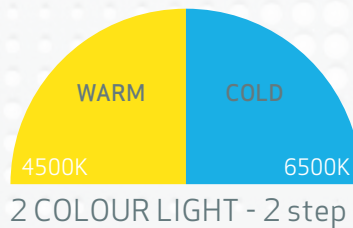

## Genopladelig lommelampe med 2 COLOUR LIGHT-funktion

Lommelampe med fremragende farvegengivelsesegenskaber perfekt til farvebestemmelse.

Lampen er nem at have med sig overalt i en skjorte- eller bukselomme. Designet til inspektion på værkstedet og specielt anvendelig til at afsløre små ridser, luftblærer eller slibe- og poleringsspor.

MATCHPEN R er udstyret 2 COLOUR LIGHT-funktion, så lampen alt efter opgaven kan indstilles i 2 forskellige farvetemperaturer.

Med fokusfunktion for en koncentreret og fokuseret lysstråle fra 10° til 45°. Lampen er nem at oplade med det medfølgende USB-kabel.

### TEKNISKE SPECIFIKATIONER

LED med ekstremt høj CRI-værdi  
92 CRI  
4500/6500 KELVIN  
700-8000 lux@0,5m  
100 lumen  
10°-45° spredningsvinkel  
2,5 t driftstid  
Ladetid: 2,5 t 3,7 V/1100mAh Li-ion  
Drop test op til 1 m  
IP30  
88 g