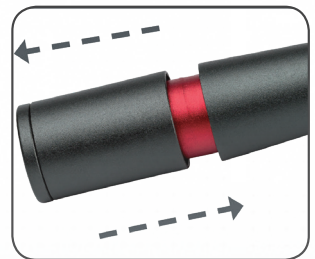

MATCHPEN R

Genopladelig lommelampe med 2 COLOUR LIGHT-funktion

Lommelampe med fremragende farvegengivelsesegenskaber perfekt til farvebestemmelse.

Lampen er nem at have med sig overalt i en skjorte- eller bukselomme. Designet til inspektion på værkstedet og specielt anvendelig til at afsløre små ridser, luftblærer eller slibe- og poleringsspor.

MATCHPEN R er udstyret 2 COLOUR LIGHT-funktion, så lampen alt efter opgaven kan indstilles i 2 forskellige farvetemperaturer.

Med fokusfunktion for en koncentreret og fokuseret lysstråle fra 10° til 45°. Lampen er nem at oplade med det medfølgende USB-kabel.

Fremstillet i robust og uopslideligt aluminium og leveres med glaslinse, der er modstandsdygtig over for opløsningsmidler.

TEKNISKE SPECIFIKATIONER

LED med ekstremt høj CRI-værdi
92 CRI
4500/6500 KELVIN
700-8000 lux@0,5m
100 lumen
10°-45° spredningsvinkel
2,5 t driftstid
Ladetid: 2,5 t 3,7 V/1100mAh Li-ion
Drop test op til 1 m
IP30
88 g

MATCHPEN R

Vare nr. 03.5122

SCANGRIP lommelygter er testet i henhold til ANSI/NEMA F1 standard